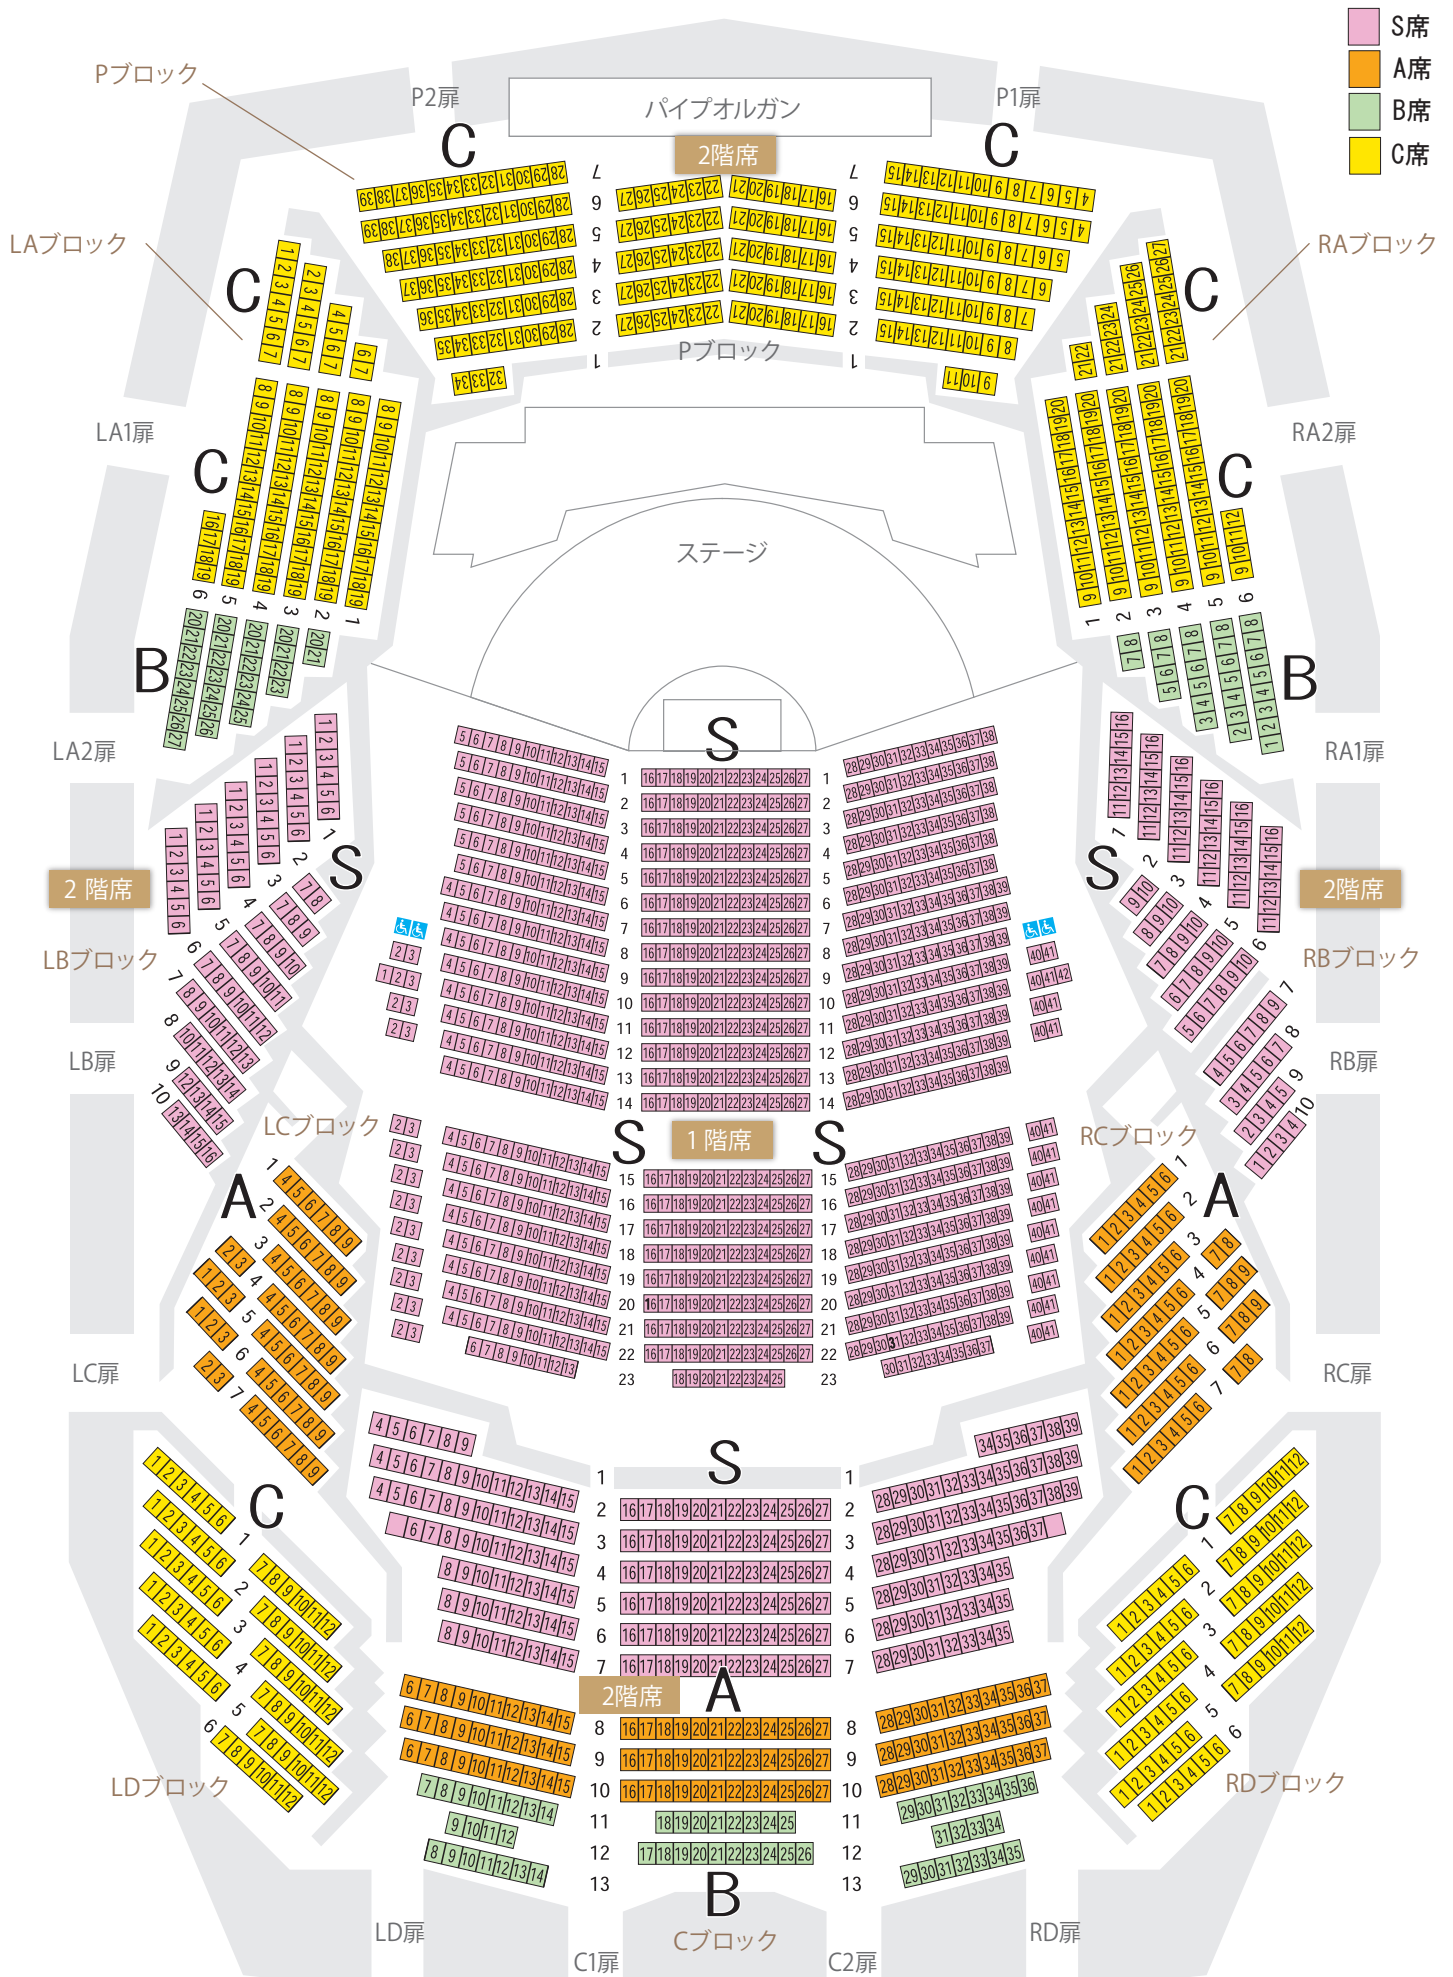

サントリーホール(大ホール) PMF2018座席図

※この座席図は、各席がどの料金区分に属するかを示したものです。販売するお座席は各プレイガイドで異なり、また、色の着いた席のすべてが販売対象ではありませんので、あらかじめご了承ください。