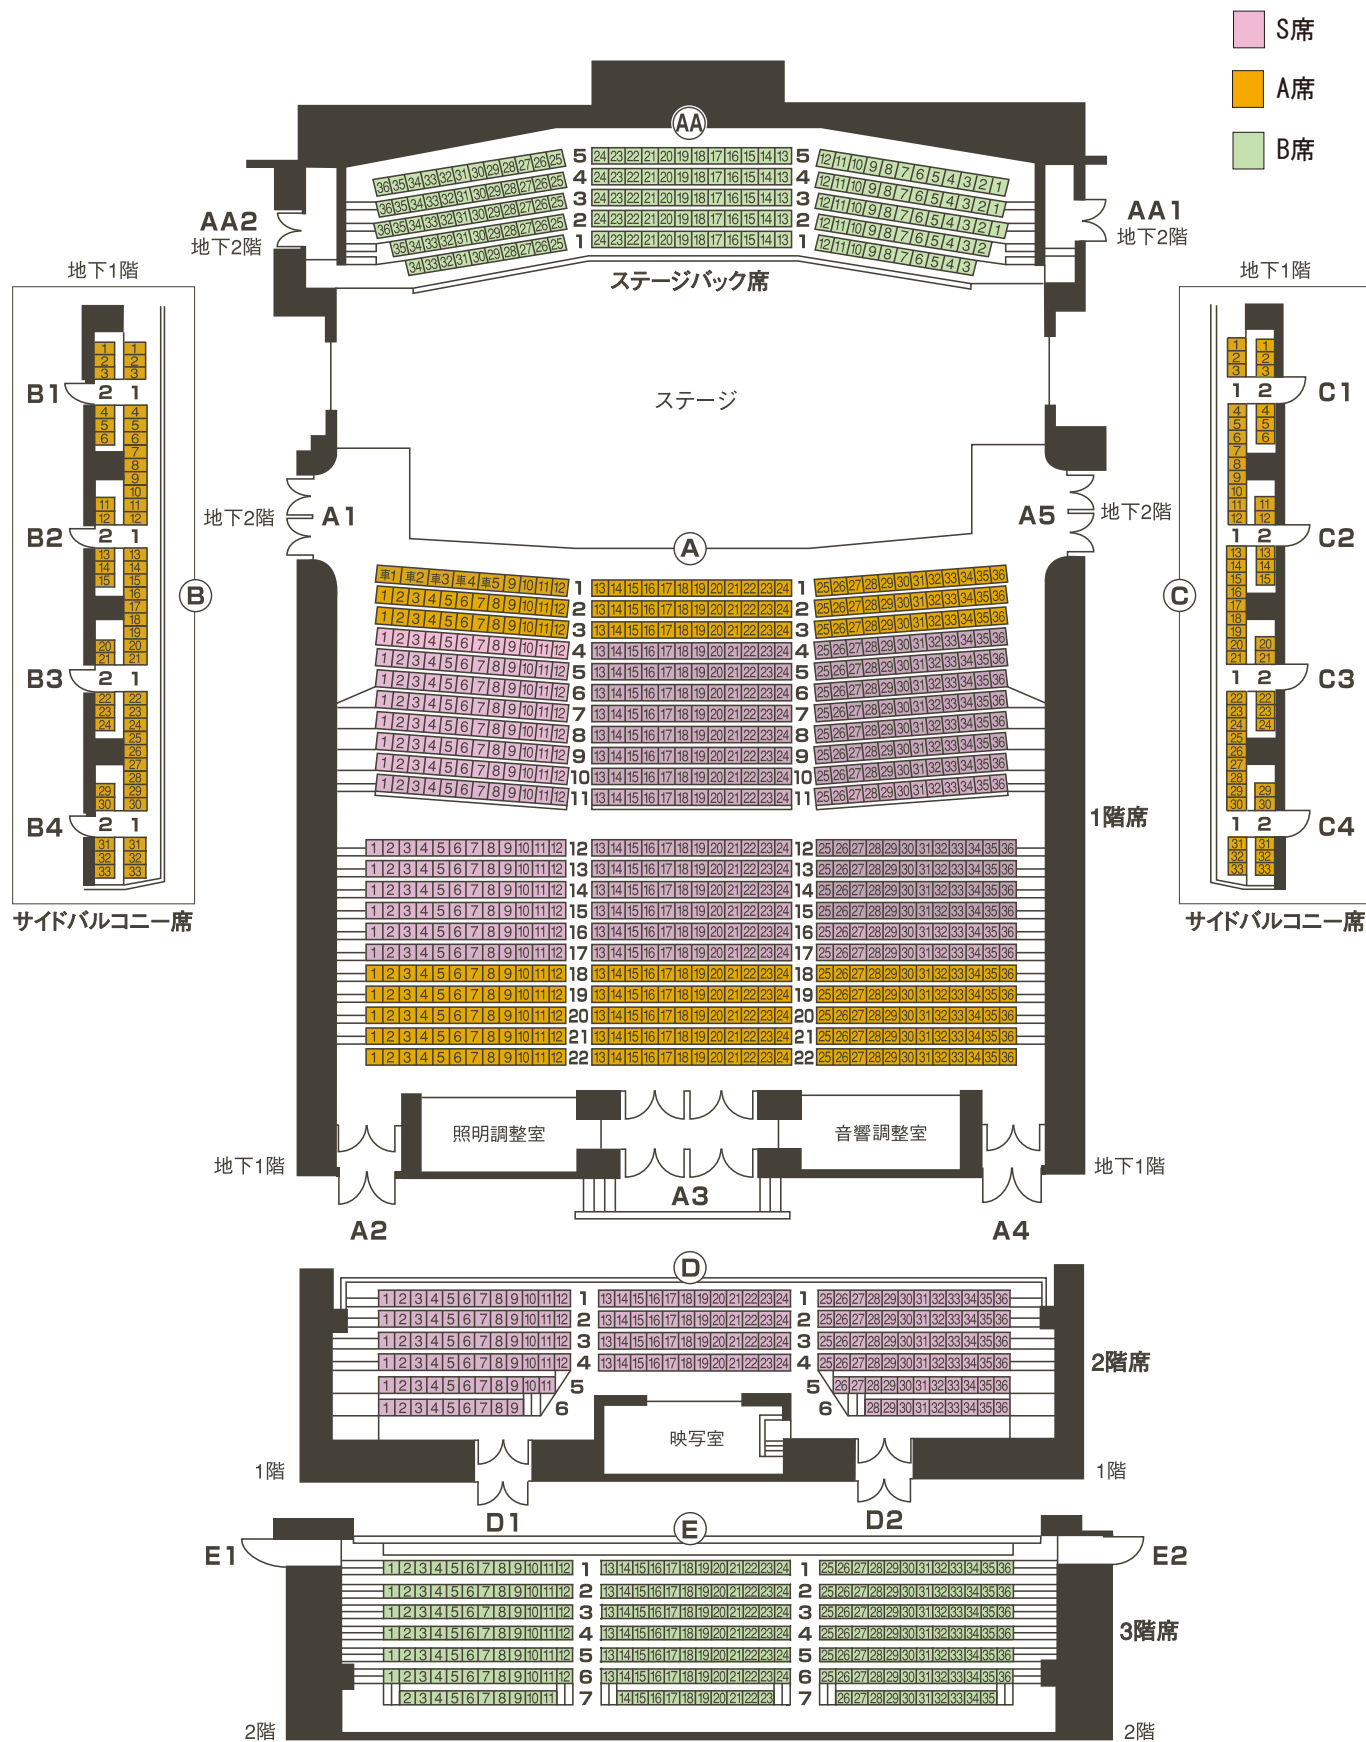

広島国際会議場 フェニックスホール PMF2018座席図

※この座席図は、各席がどの料金区分に属するのを示したものです。販売するお座席は各プレイガイドで異なり、また、色の着いた席のすべてが販売対象ではありませんので、あらかじめご了承ください。