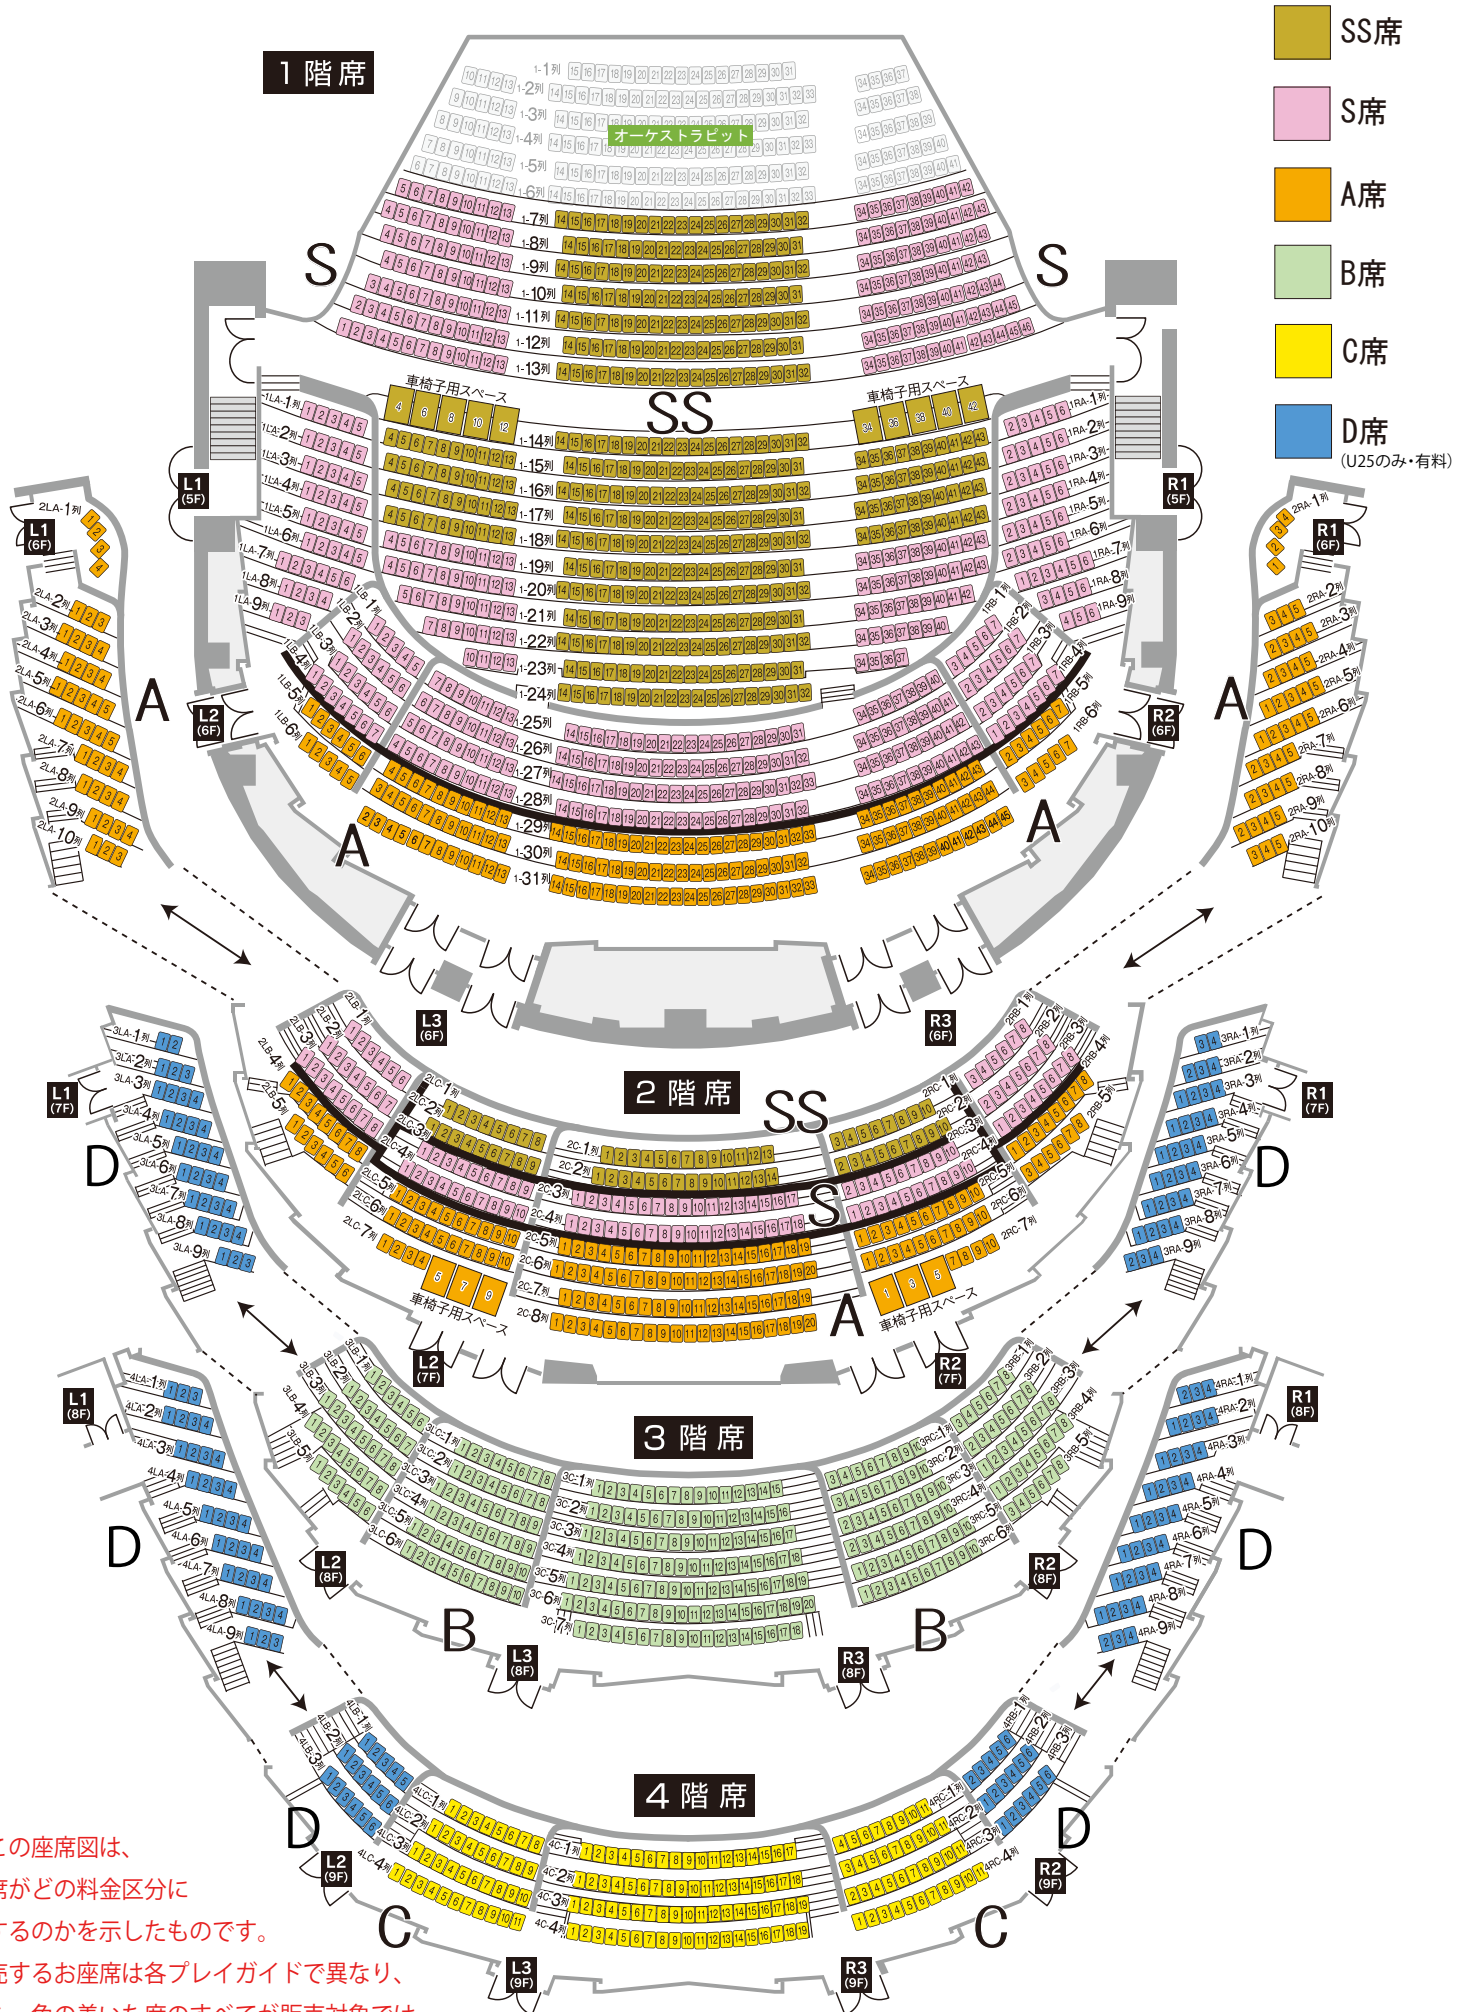

歌劇「ドン・ジョヴァンニ」座席図(札幌文化芸術劇場hitaru)

※この座席図は、各席がどの料金区分に属するのを示したものです。販売するお座席は各プレイガイドで異なり、また、色の着いた席のすべてが販売対象ではありませんので、あらかじめご了承ください。