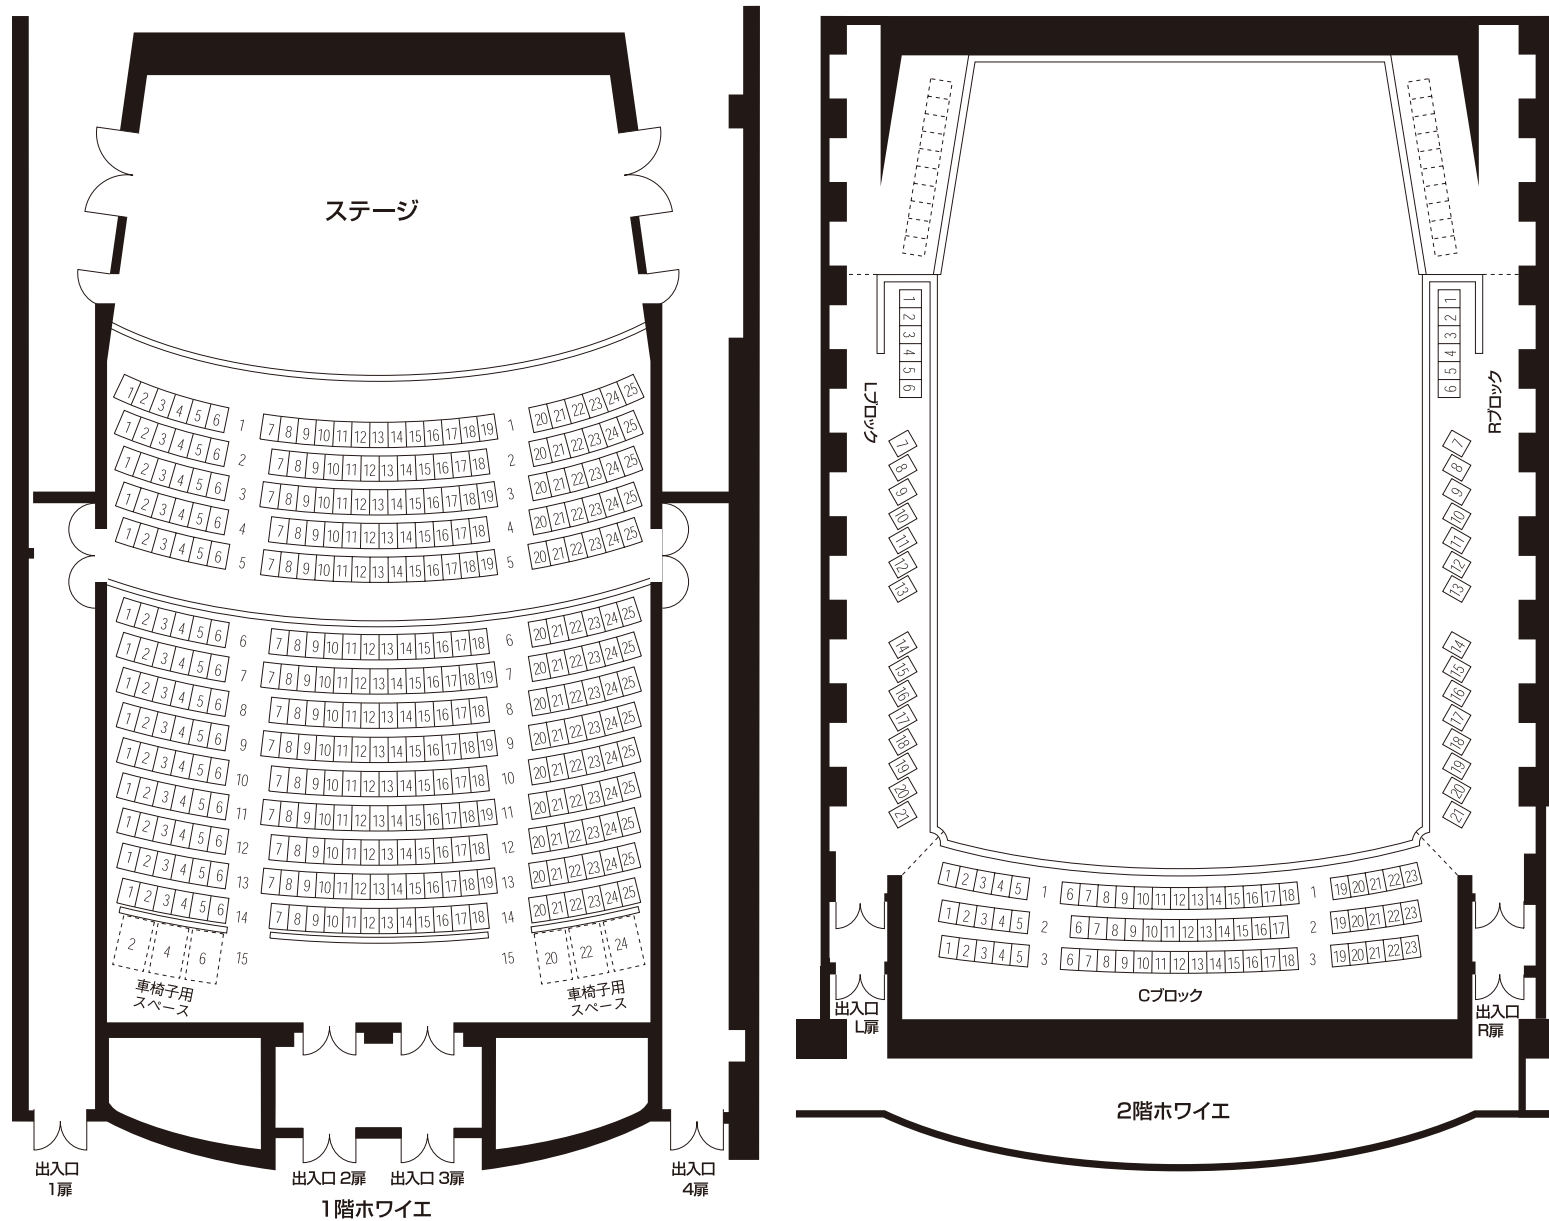

札幌コンサートホール（小ホール）PMF2020座席図

※販売するお座席は各プレイガイドで異なり、また、すべての席が販売対象ではありませんので、あらかじめご了承ください。