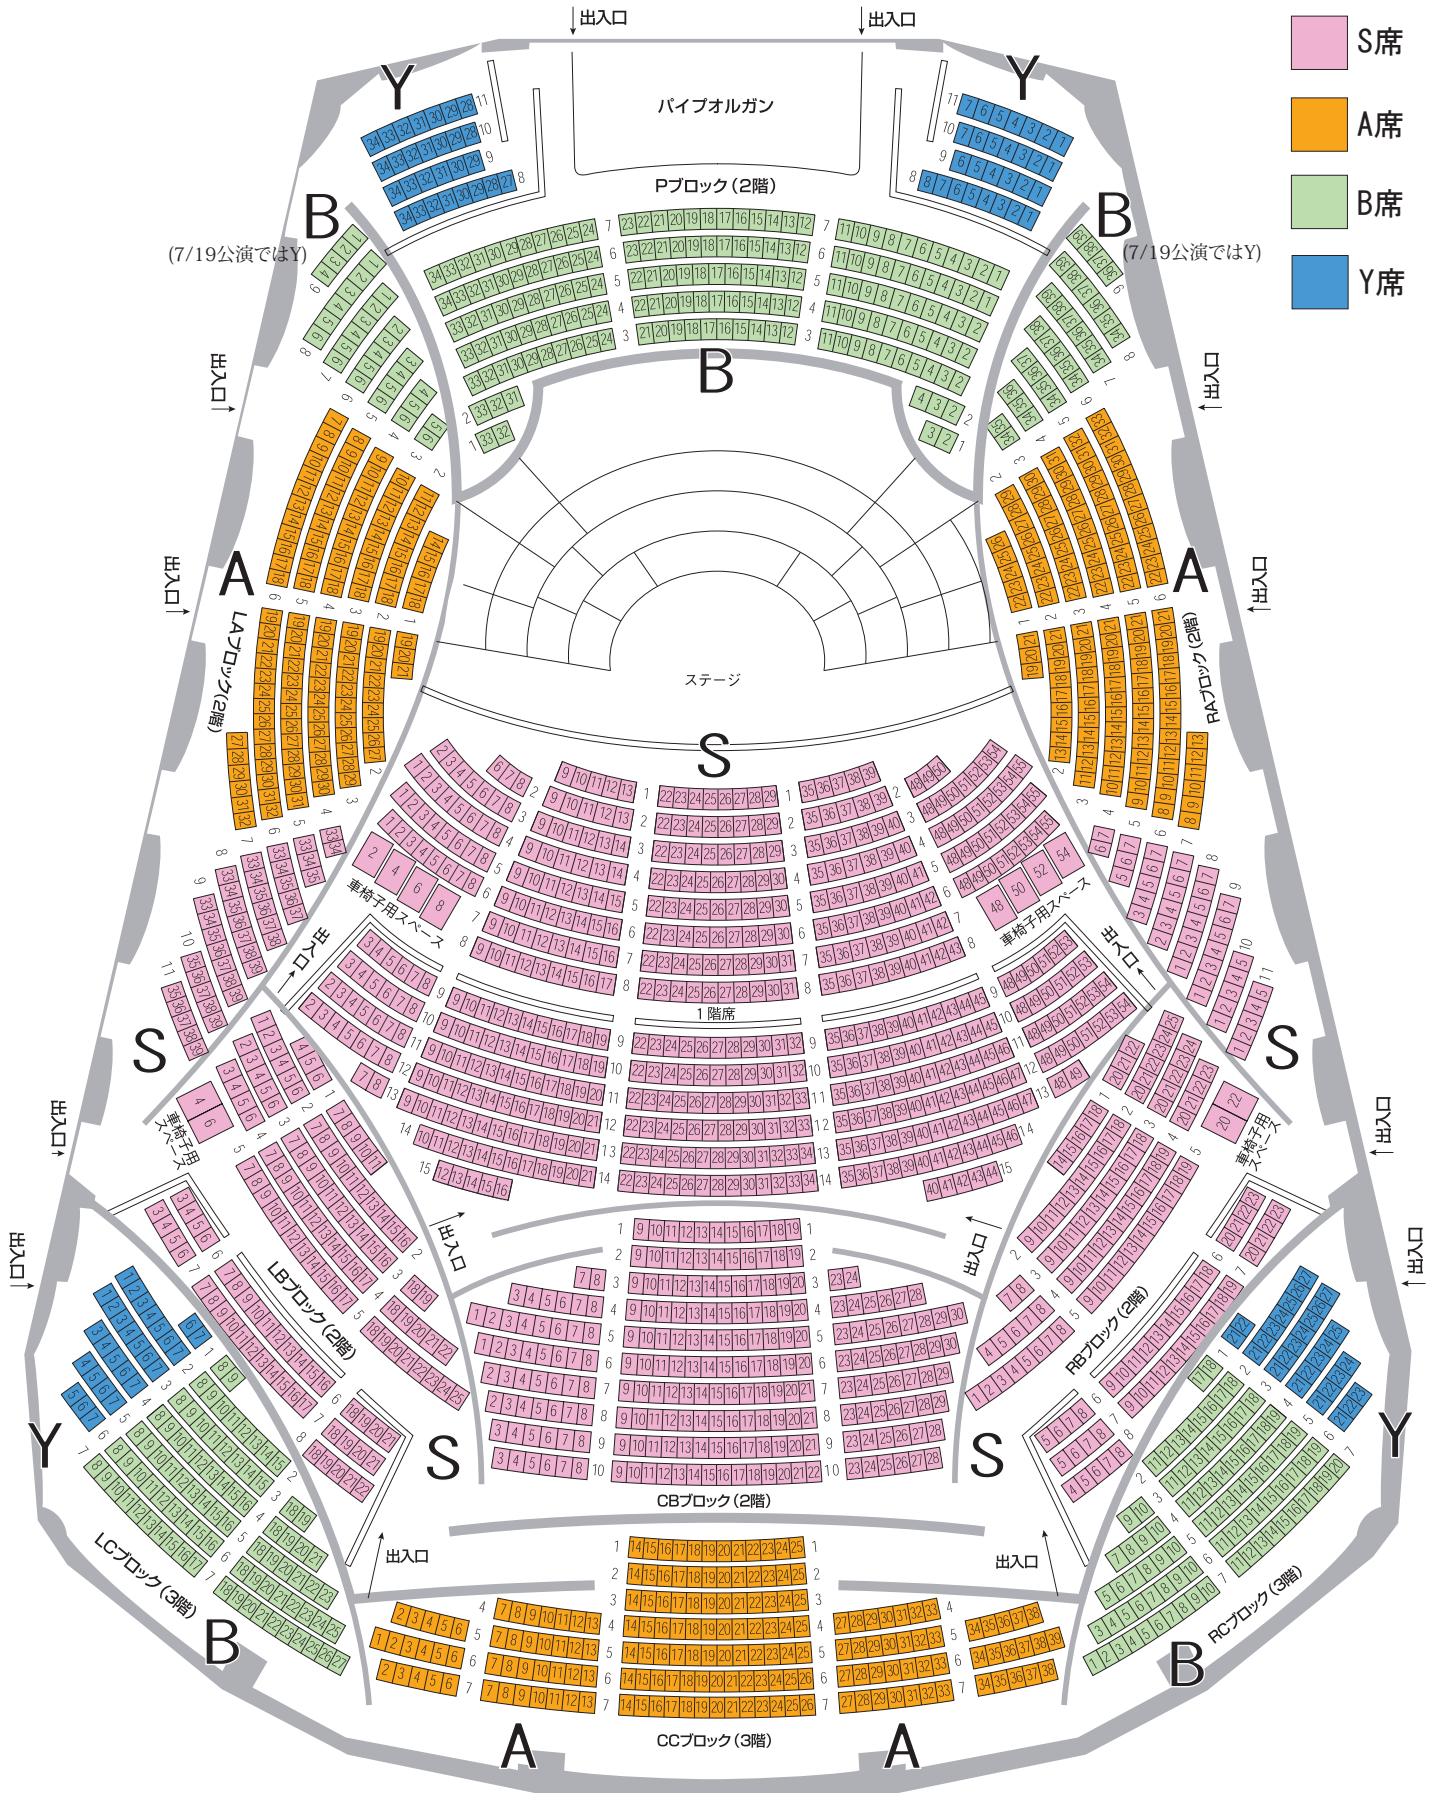

札幌コンサートホールKitara (大ホール)

※ユース・ウイング(Y)席は、対象公演以外ではB席となります。

※PMF2022 オープニング・コンサート【7/16(土)】では1階席は来賓席のため販売しません。

※PMFアンサンブル・セレクション【7/19(火)】では、Pブロックと3階席は使用しません。また、LA・RAブロックのB席はY席となります。

※この座席図は、各席がどの料金区分に属するのを示したものです。販売するお座席は各プレイガイドで異なり、また、色の着いた席のすべてが販売対象ではありませんので、あらかじめご了承ください。