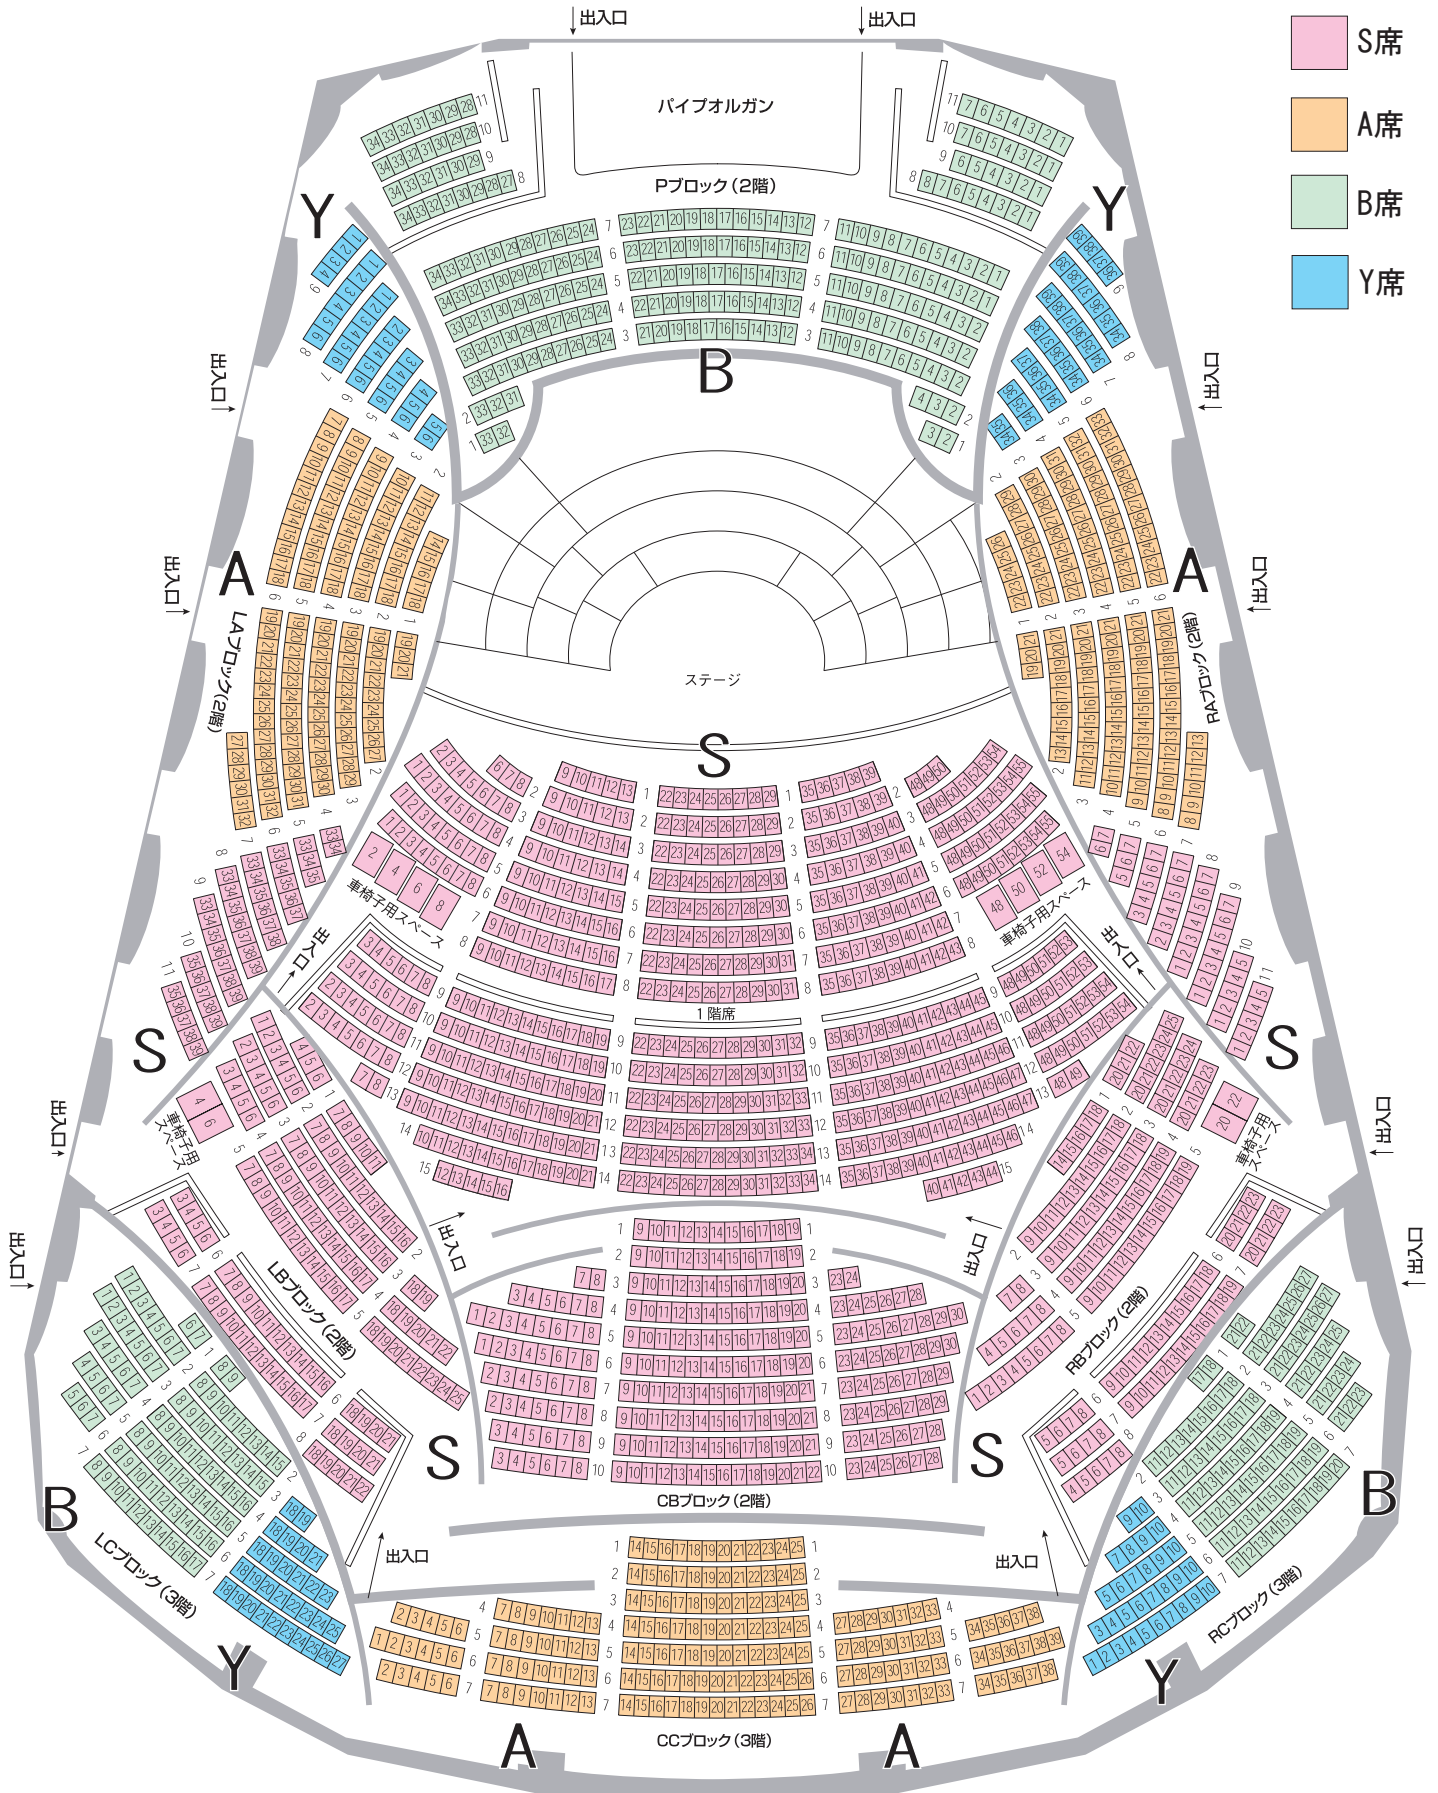

# 札幌コンサートホールKitara (大ホール) PMF2024座席図

※この座席図は、各席がどの料金区分に属するかを示したものです。販売するお座席は各プレイガイドで異なり、また、色の着いた席のすべてが販売対象ではありませんので、あらかじめご了承ください。