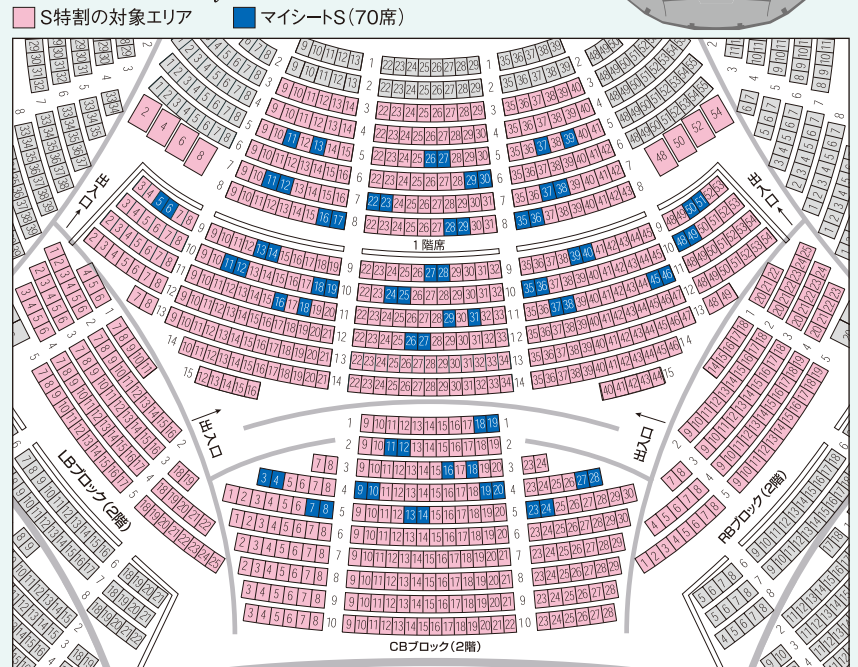

マイシートS (限定70席)

送料無料 電話 窓口

PMFオーケストラ演奏会(2公演)とPMF GALAコンサートの計3公演をマイシート(S席)で楽しむセット券です。プログラムAは1公演を選択、プログラムBは7/22(土)の公演となります。

S席 定価18,000円のところ、PMFフレンズ特別価格15,000円

さらに「PMFフレンズ・プレミアム・チケットeクーポン」(自動割引)で14,000円(22%割引)

S特割 NEW

送料無料 電話 窓口

2枚以上のご購入でS席の割引率がアップ。PMFオーケストラの公演ごとに選択できます。

バーンスタイン・レガシー・コンサート
 7/11(火) 19:00開演
 S席 定価4,000円のところ、2枚以上のご購入で1枚=3,500円

PMFオーケストラ演奏会 <プログラムA>
 7/15(土) 17:00開演 / 7/16(日) 14:00開演
 S席 定価5,000円のところ、2枚以上のご購入で1枚=4,300円

PMFオーケストラ演奏会 <プログラムB>
 7/22(土) 17:00開演
 S席 定価5,000円のところ、2枚以上のご購入で1枚=4,300円

PMFオーケストラ演奏会 <プログラムB>
 7/23(日) 14:00開演 PMFコンダクティング・アカデミー指揮(前半)
 S席 定価4,000円のところ、2枚以上のご購入で1枚=3,500円

PMF GALAコンサート
 PMFオーケストラ演奏会 <プログラムC>
 7/29(土) 15:00開演
 S席 定価8,000円のところ、2枚以上のご購入で1枚=6,800円

札幌コンサートホールKitara (大ホール) [座席図]

ツアーS席セット

送料無料 電話 窓口

PMFオーケストラのツアー公演も2枚以上のご購入でS席の割引率がアップします。

S席 定価9,000円のところ、2枚以上のご購入で1枚=7,500円

PMFオーケストラ 川崎公演 <プログラムC> 7/31(月) 19:00開演 / ミューザ川崎シンフォニーホール
 PMFオーケストラ 東京公演 <プログラムC> 8/1(火) 19:00開演 / 東京文化会館