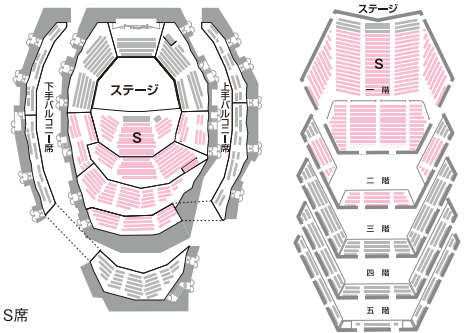

札幌コンサートホールKitara (大ホール) [座席図]

ツアーS席セット

送料無料 電話 窓口

PMFオーケストラのツアー公演も2枚以上のご購入でS席の割引率がアップします。

S席 定価9,000円のところ、2枚以上のご購入で1枚=7,500円

PMFオーケストラ 川崎公演 <プログラムC> 7/31(月) 19:00開演 / ミューザ川崎シンフォニーホール
 PMFオーケストラ 東京公演 <プログラムC> 8/1(火) 19:00開演 / 東京文化会館

<プログラムC> ワレリー・ゲルギエフ(指揮) シューベルト: 交響曲 第8番 ハ長調 D. 944 「ザ・グレイト」ほか(調整中)

(例) 川崎公演のS席(3枚)をご購入し、ご郵送を希望される場合

定価27,000円のところ、PMFフレンズ特別価格22,500円(送料無料で)

さらに「PMFフレンズ・プレミアム・チケットeクーポン」(自動割引)で20,500円(24%割引)

「ツアーS席セット」の対象エリア

ミューザ川崎シンフォニーホール 東京文化会館

PMFオンラインサービス (インターネット予約)のご案内

PMFオンラインサービスの特長

- ポイント① 座席を選択できます。
- ポイント② ご購入枚数の制限はありません。
- ポイント③ チケットのご購入額が10,000円以上で送料無料となります。
※PMFフレンズ会員の方はご購入額に関係なく送料無料
- ポイント④ カード決済とコンビニ払いが可能です。
- ポイント⑤ PMF MUSIC PARTNER(月刊メール)が届きます。