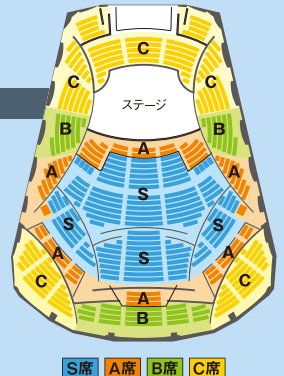

※やむを得ない事情により、出演者・演奏曲目などが変更になる場合がございます。

バーンスタイン・  
レガシー・コンサート

BERNSTEIN LEGACY CONCERT

会場 札幌コンサートホール *Kijitara*

7/11 [火] 19:00 開演

S席 4,000円 A席 3,000円  
B席 2,000円 C席 1,000円

学生 S席 3,000円 A席 2,000円  
B席 1,000円 C席 500円

- プレイガイド  
でのお求めは
- ▶ *Kijitara* チケットセンター … 011-520-1234
  - ▶ 大丸プレイガイド … 011-221-3900 / 011-222-4434
  - ▶ チケットぴあ … 0570-02-9999 (音声自動応答予約)
  - ▶ 道新プレイガイド … 011-241-3871 (お問い合わせ専用)

録音で聴く  
バーンスタイン  
思い出の名演  
7/15 [土] 14:00 開演 **入場無料**