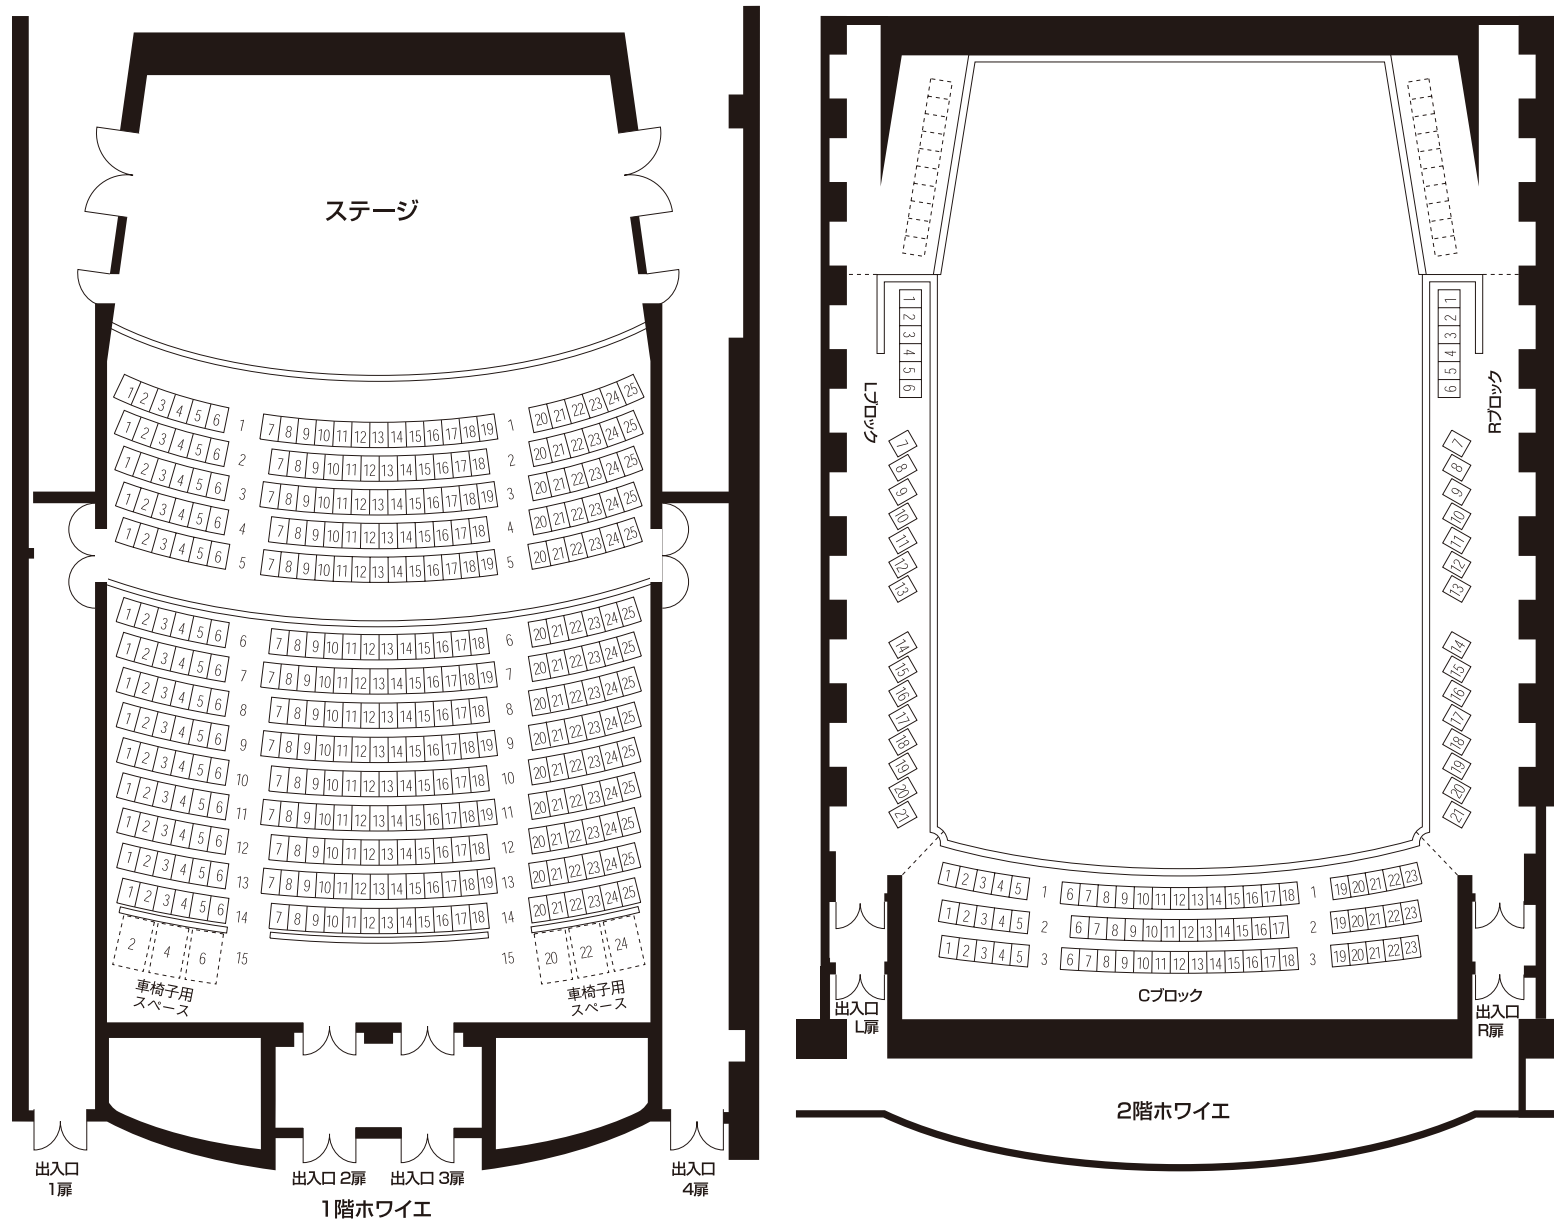

# 札幌コンサートホール（小ホール）PMF2021座席図

## 【アンサンブル演奏会】

※販売するお座席は各プレイガイドで異なり、また、すべての席が販売対象ではありませんので、あらかじめご了承ください。