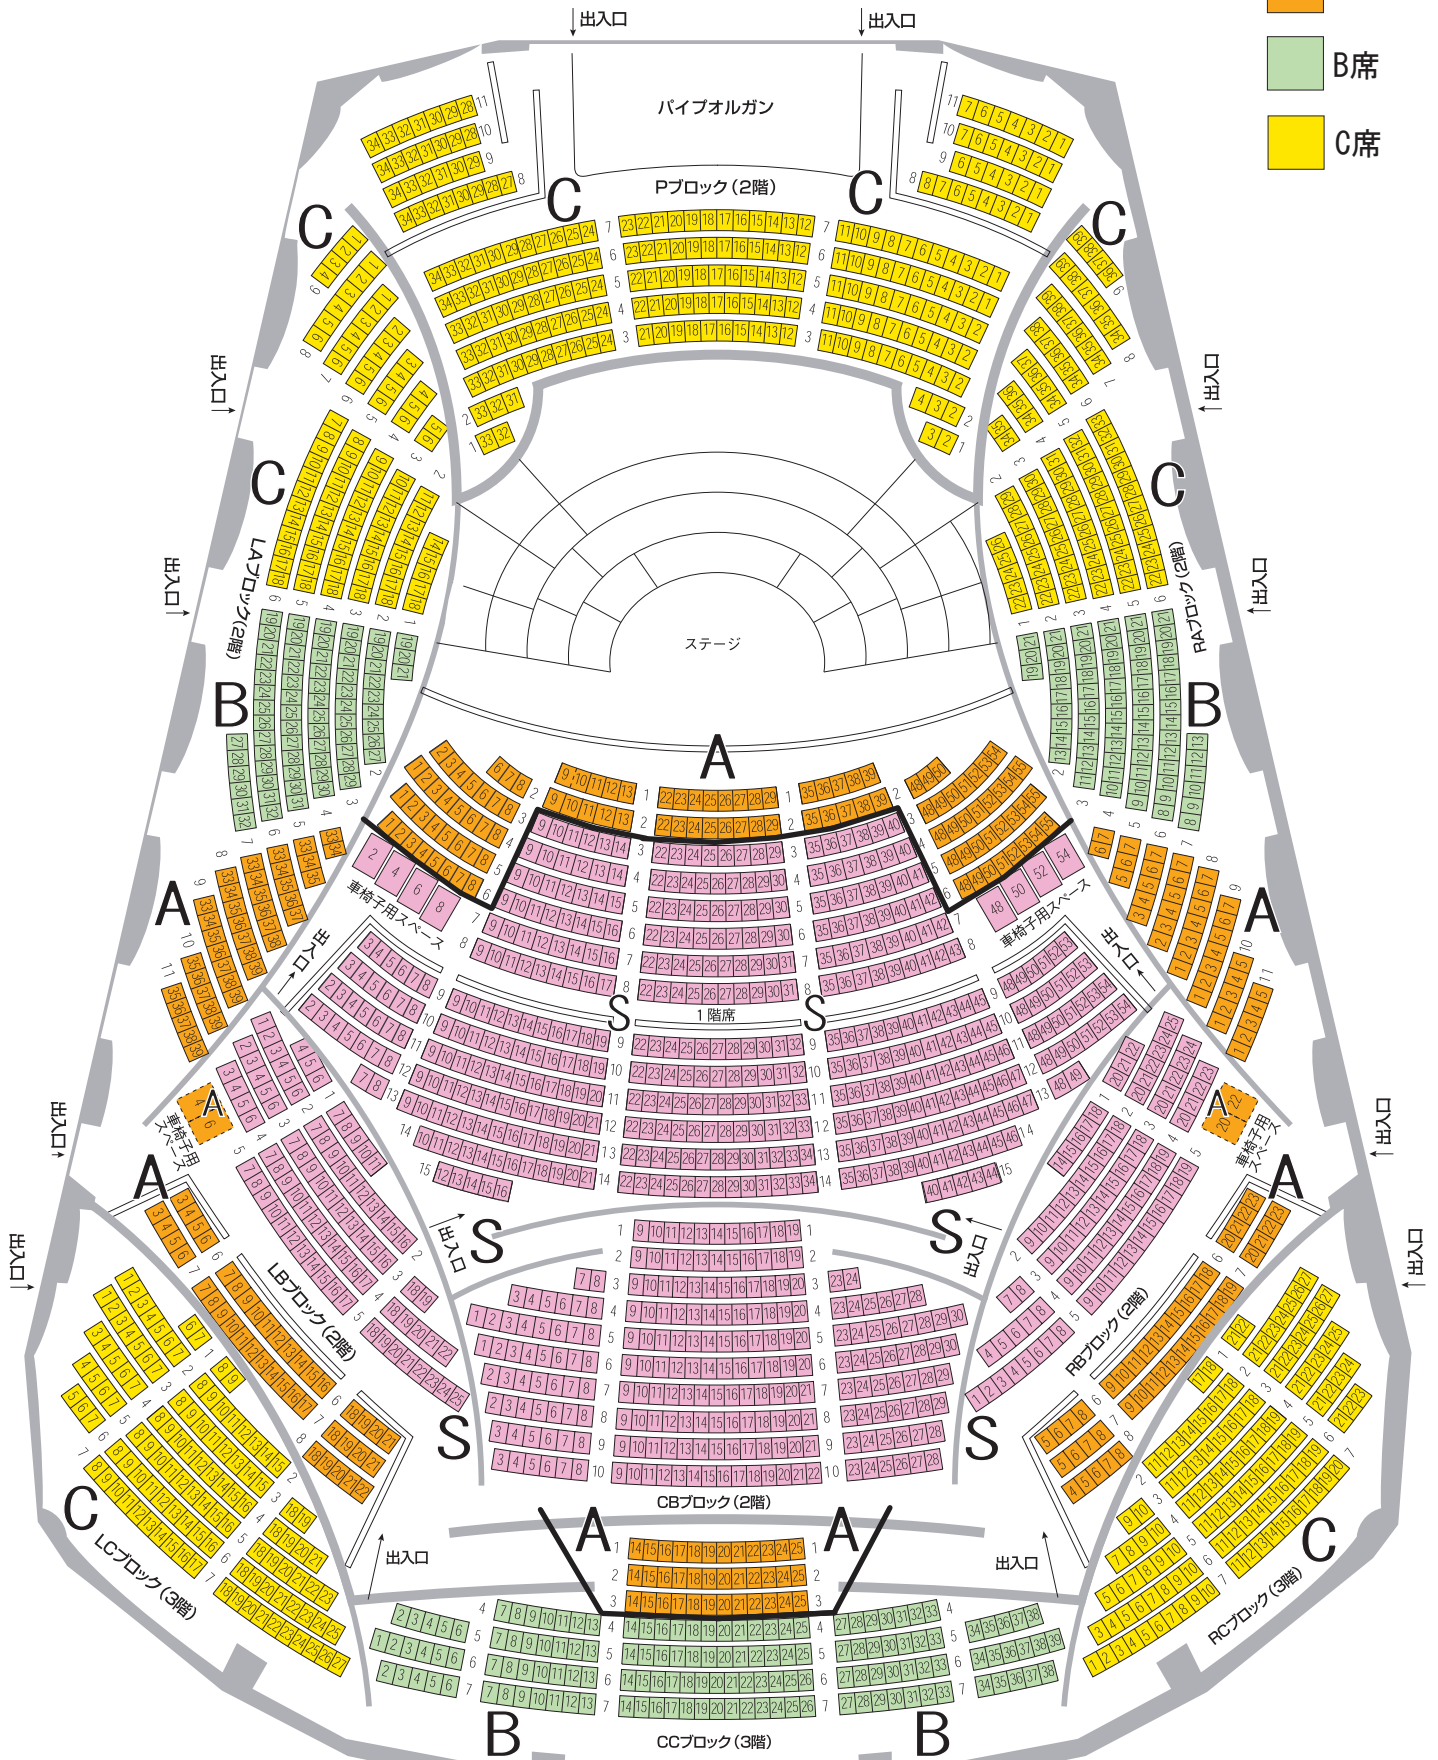

# 札幌コンサートホール(大ホール) PMF2018座席図

## ◆PMF GALAコンサート [7/29(日)]

- S席
- A席
- B席
- C席

※この座席図は、各席がどの料金区分に属するのを示したものです。販売するお座席は各プレイガイドで異なり、また、色の着いた席のすべてが販売対象ではありませんので、あらかじめご了承ください。