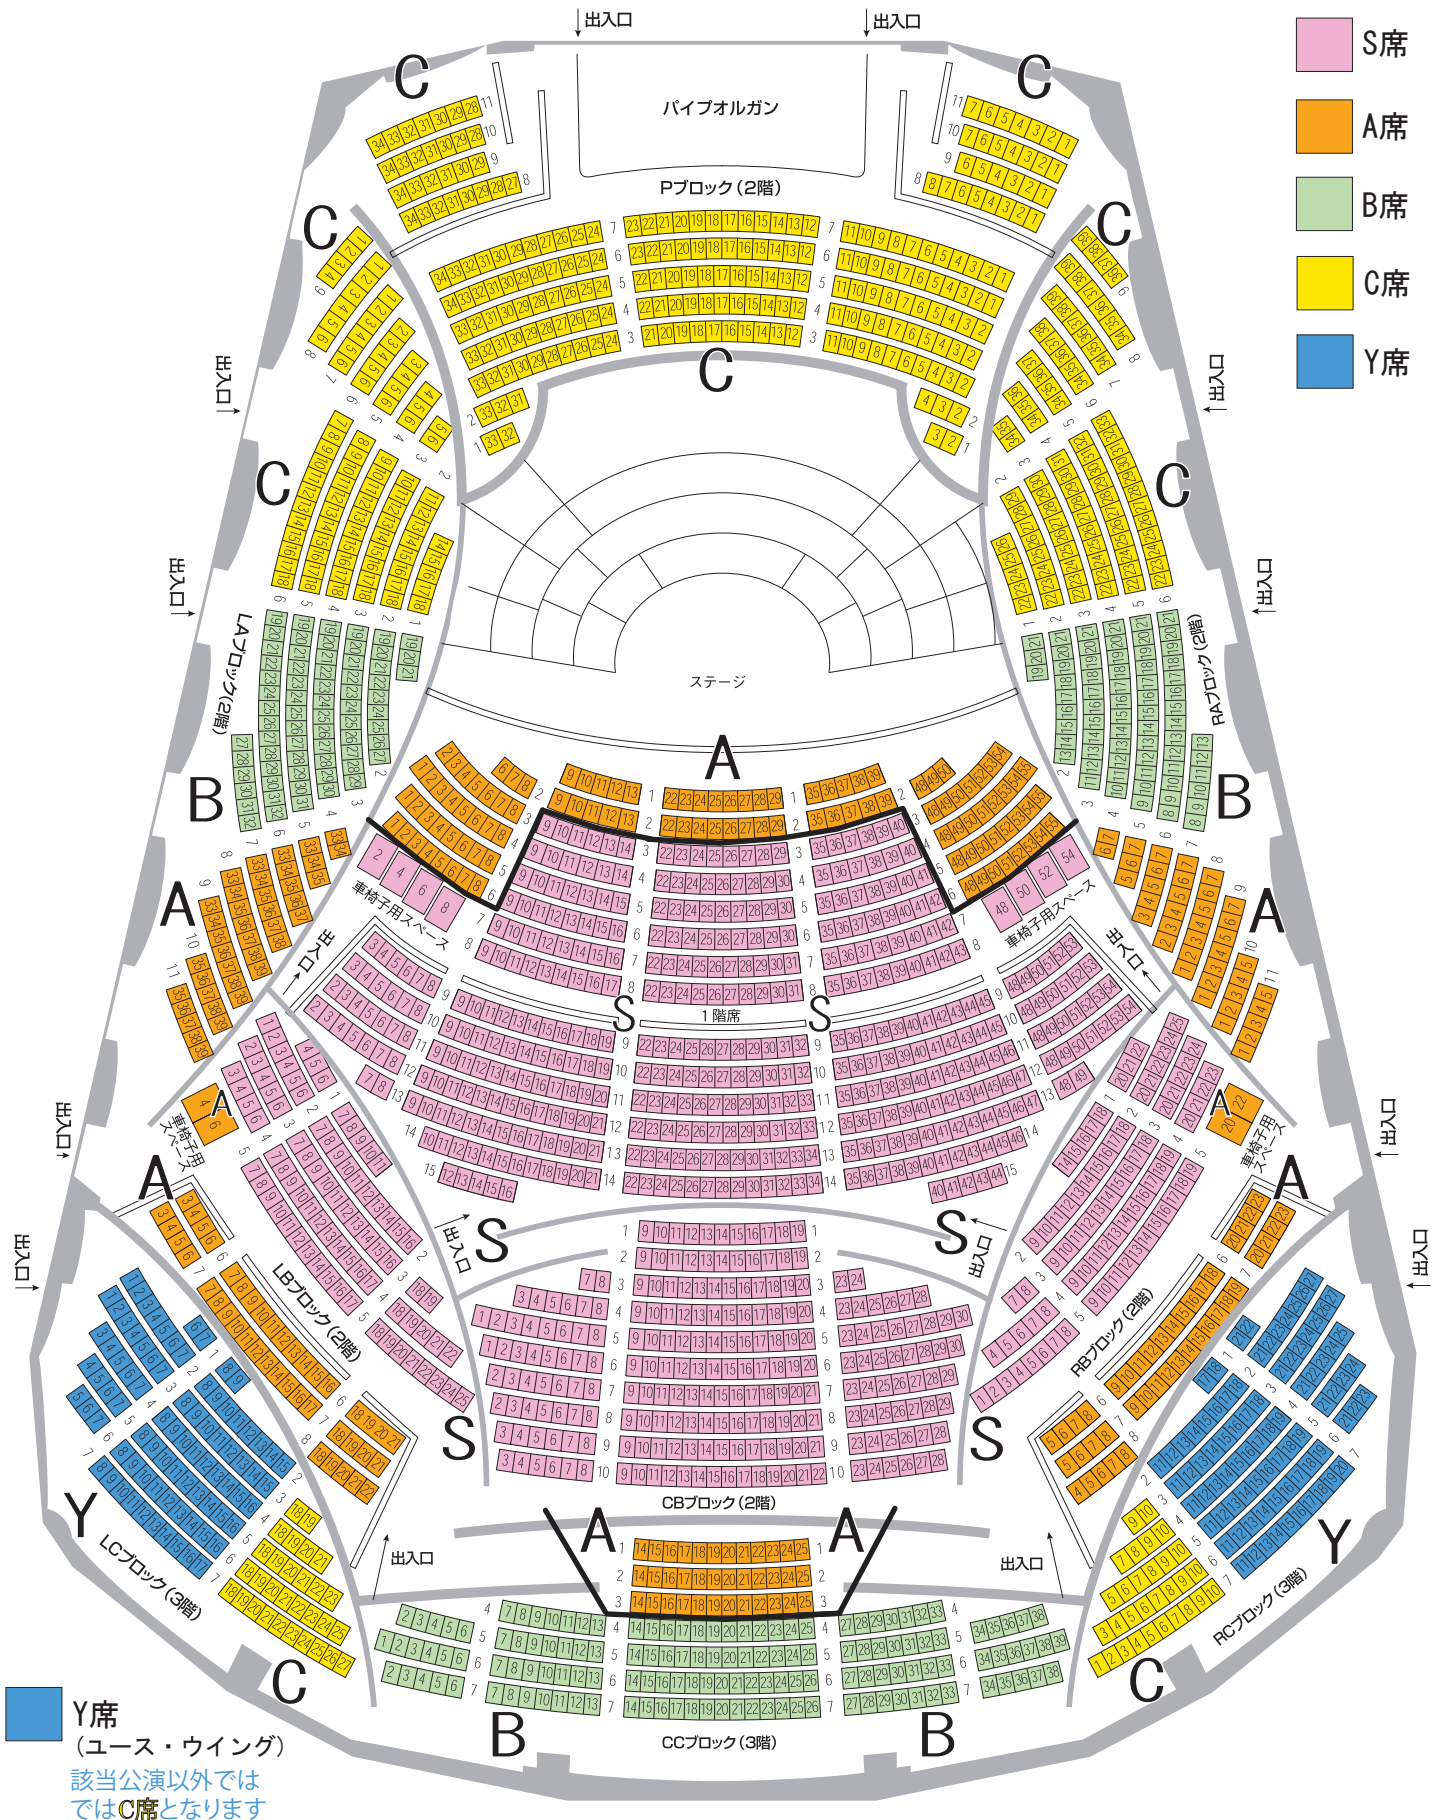

札幌コンサートホール(大ホール) PMF2021座席図

【オーケストラ演奏会】

※この座席図は、各席がどの料金区分に属するのかわを示したものです。販売するお座席は各プレイガイドで異なり、また、色の着いた席のすべてが販売対象ではありませんので、あらかじめご了承ください。