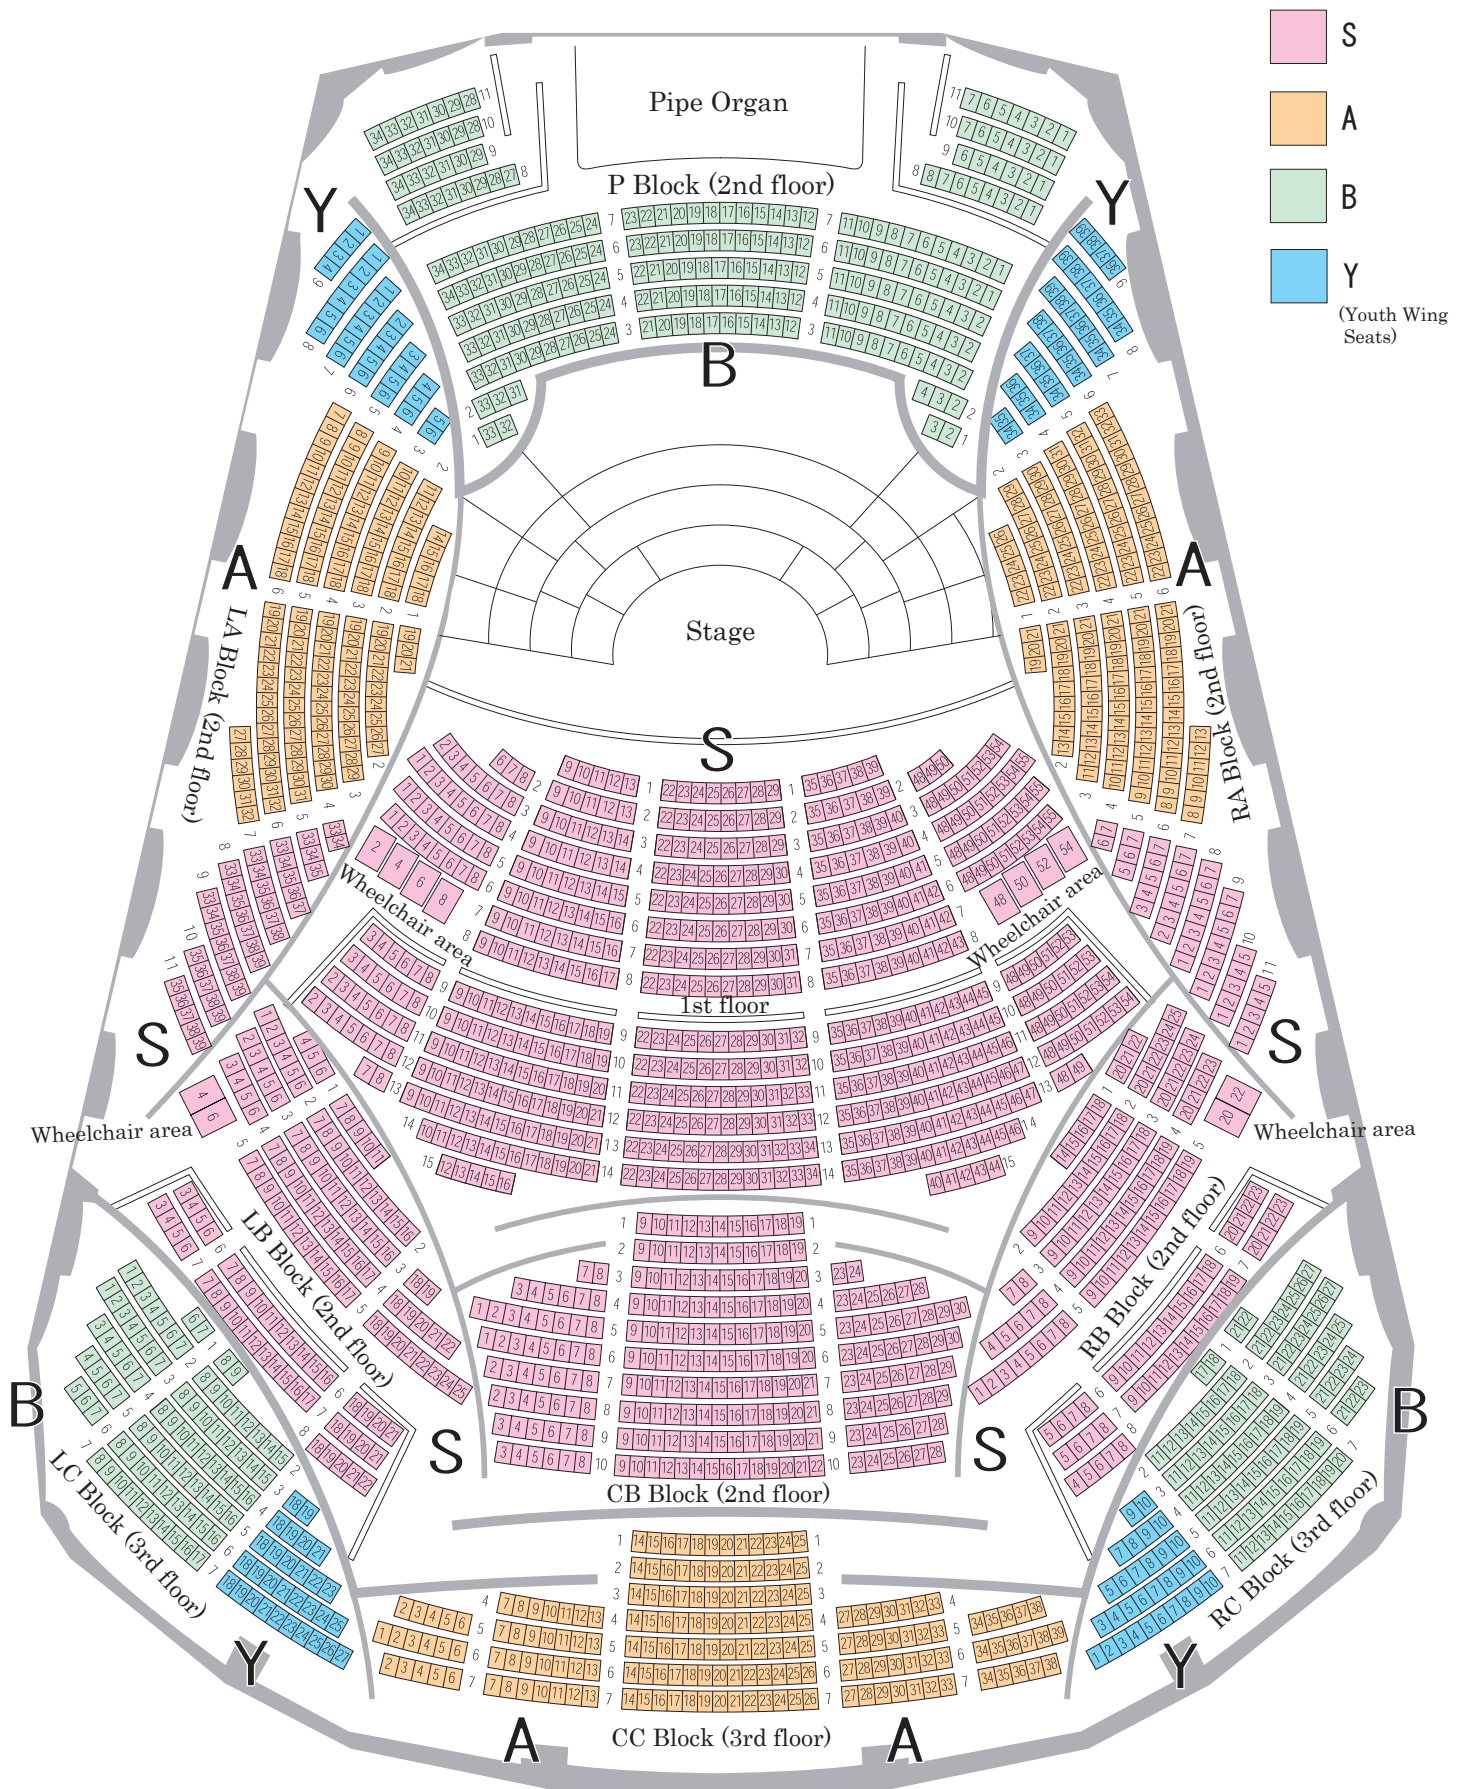

Sapporo Concert Hall (Main Hall)

※この座席図は、各席がどの料金区分に属するかを示したものです。販売するお座席は各プレイガイドで異なり、また、色の着いた席のすべてが販売対象ではありませんので、あらかじめご了承ください。